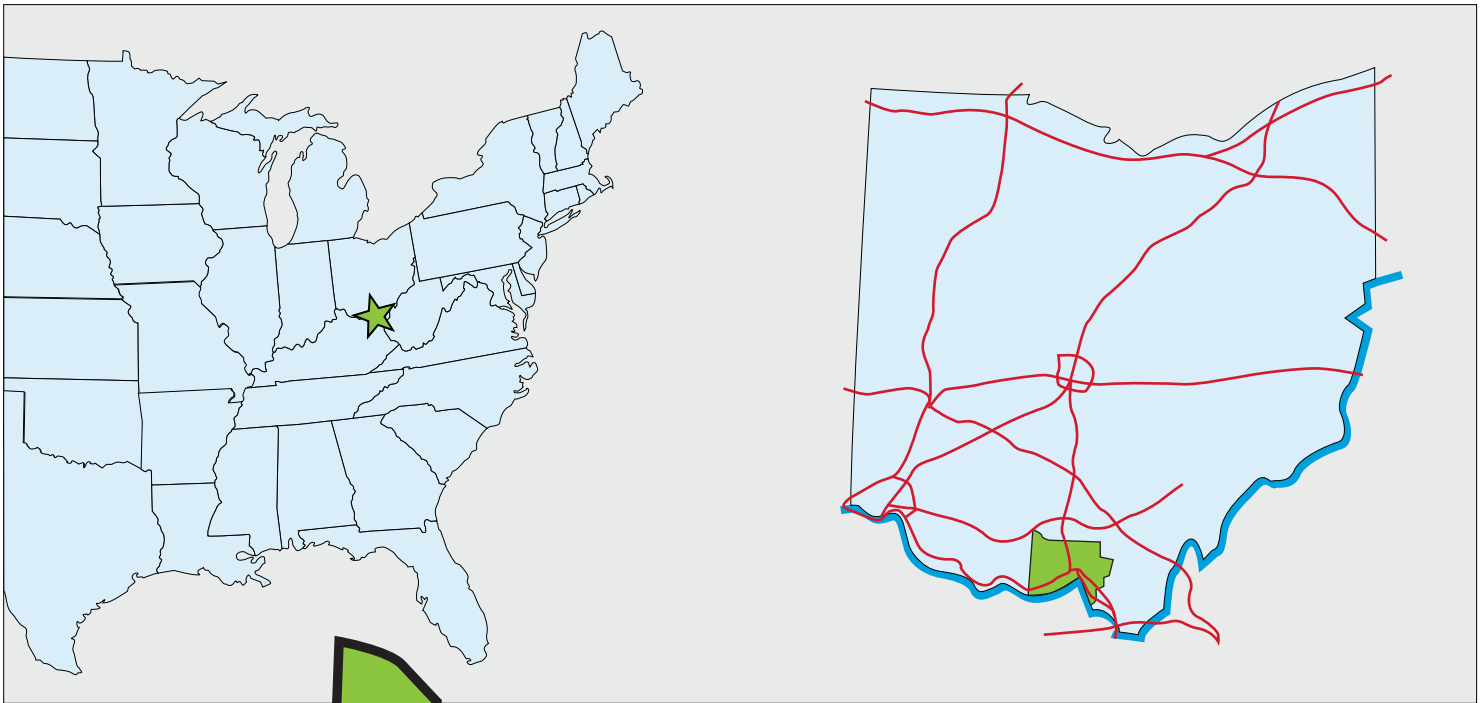

**Nashville, TN** / 327 mi / 526 km / 5.25 hrs

**New Orleans, LA** / 839 mi / 1,350 km / 12.5 hrs

**New York, NY** / 597 mi / 960 km / 9.25 hrs

**Pittsburgh, PA** / 266 mi / 428 km / 4.5 hrs

**St Louis, MO** / 444 mi / 714 km / 5 hrs

**Wilmington, NC** / 535 mi / 861 km / 8 hrs

### Distance and time by truck

**Akron** / 216 mi / 347 km / 3.25 hrs

**Cincinnati** / 79 mi / 127 km / 1.5 hrs

**Cleveland** / 223 mi / 358 km / 3.75 hrs

**Columbus** / 75 mi / 120 km / 1.25 hrs

**Dayton** / 106 mi / 170 km / 2 hrs

**Detroit, MI** / 262 mi / 421 km / 5 hrs

**Toledo** / 217 mi / 349 km / 4 hrs

**Youngstown** / 263 mi / 423 km / 4.25 hrs

**Port of Cincinnati** / 79 mi / 127 km / 1.5 hrs

**Port of South Point** / 38 mi / 61 km / 0.75 hrs